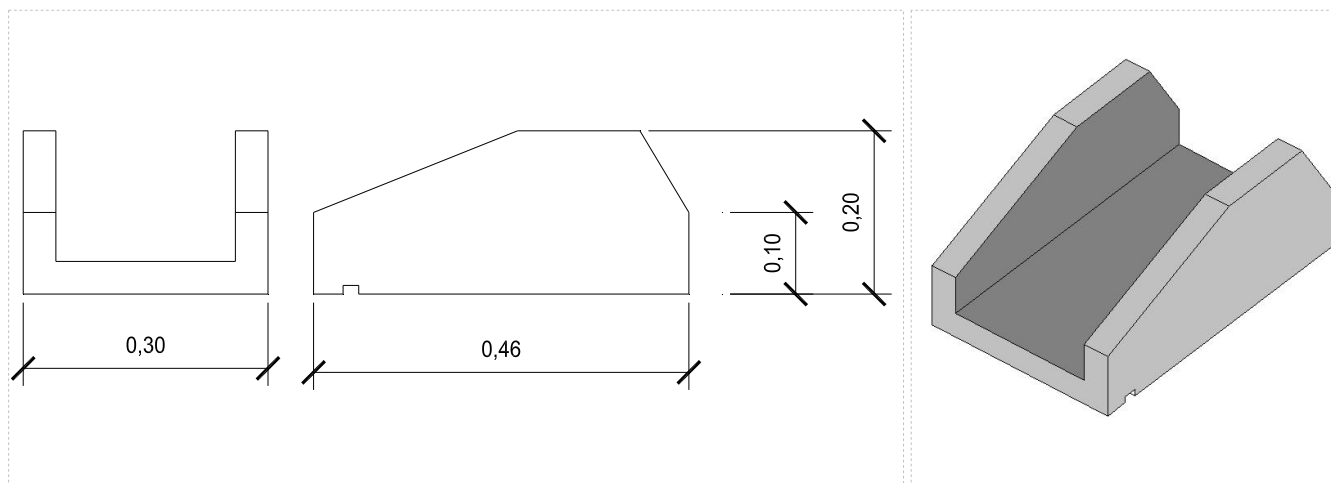

Comercialización por metro lineal - Se confeccionan esquinas interiores y exteriores

Perspectiva

Corte y Vista

RS-0307 Tapamuro Modelo 7

Sección Curva hasta 0,10 m - Ancho Total 0,28 m

Comercialización por metro lineal - Se confeccionan esquinas interiores y exteriores

Perspectiva

Corte y Vista

RS-0308 Tapamuro Modelo 8

Sección Curva hasta 0,10 m - Ancho Total 0,37 m

Comercialización por metro lineal - Se confeccionan esquinas interiores y exteriores

¡Nuevo!

Perspectiva

Corte y Vista

Gárgolas

Gárgolas para desagüe

Gárgola para desagüe modelo G

Referencia	Modelo	Alto	Ancho	Largo
GD-0401	Gárgola G-1	0,17	0,17	0,40
GD-0402	Gárgola G-2	0,17	0,17	0,57

Gárgola para desagüe modelo Cien Escuelas