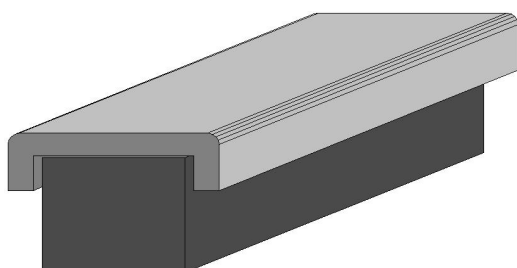

Remates superiores

Productos especialmente diseñados que permiten dar una terminación armónica en su obra.

Remates Superiores

RS-0301 Tapamuro Modelo 1

Sección Circular 0,08 m - Ancho Total 0,27 m

Comercialización por metro lineal- Se confeccionan esquinas interiores y exteriores

RS-0303 Tapamuro Modelo 3

RS-0304 Tapamuro Modelo 4

RS-0305 Tapamuro Modelo 5

RS-0303 Sección Circular 0,04 m - RS-0304 Sección Circular 0,07 m - RS-0305 Sección Recta 0,06 m
Anchos variables

Comercialización por metro cuadrado - Se confeccionan esquinas interiores y exteriores

Comercialización por metro lineal - Se confeccionan esquinas interiores y exteriores

Perspectiva

Corte y Vista

RS-0307 Tapamuro Modelo 7

Sección Curva hasta 0,10 m - Ancho Total 0,28 m

Comercialización por metro lineal - Se confeccionan esquinas interiores y exteriores

Perspectiva

Corte y Vista

RS-0308 Tapamuro Modelo 8

Sección Curva hasta 0,10 m - Ancho Total 0,37 m

Comercialización por metro lineal - Se confeccionan esquinas interiores y exteriores

¡Nuevo!

Perspectiva

Corte y Vista