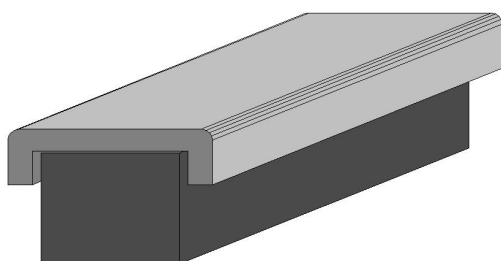

Remates superiores

Productos especialmente diseñados que permiten dar una terminación armónica en su obra.

Remates Superiores

RS-0301 Tapamuro Modelo 1

Sección Circular 0,08 m - Ancho Total 0,27 m

Comercialización por metro lineal- Se confeccionan esquinas interiores y exteriores

RS-0303 Tapamuro Modelo 3

RS-0304 Tapamuro Modelo 4

RS-0305 Tapamuro Modelo 5

RS-0303 Sección Circular 0,04 m - RS-0304 Sección Circular 0,07 m - RS-0305 Sección Recta 0,06 m
Anchos variables

Comercialización por metro cuadrado - Se confeccionan esquinas interiores y exteriores

Comercialización por metro lineal - Se confeccionan esquinas interiores y exteriores

Perspectiva

Corte y Vista

RS-0307 Tapamuro Modelo 7

Sección Curva hasta 0,10 m - Ancho Total 0,28 m

Comercialización por metro lineal - Se confeccionan esquinas interiores y exteriores

Perspectiva

Corte y Vista

RS-0308 Tapamuro Modelo 8

Sección Curva hasta 0,10 m - Ancho Total 0,37 m

Comercialización por metro lineal - Se confeccionan esquinas interiores y exteriores

¡Nuevo!

Perspectiva

Corte y Vista