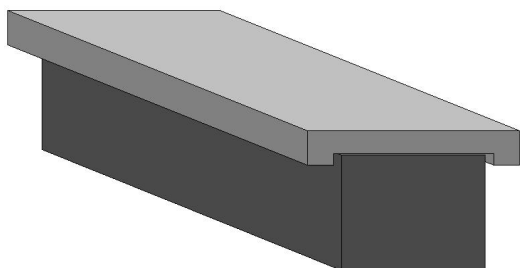

RS-0303 Tapamuro Modelo 3

RS-0304 Tapamuro Modelo 4

RS-0305 Tapamuro Modelo 5

RS-0303 Sección Circular 0,04 m - RS-0304 Sección Circular 0,07 m - RS-0305 Sección Recta 0,06 m
Anchos variables

Comercialización por metro cuadrado - Se confeccionan esquinas interiores y exteriores

Perspectiva

RS-0303

RS-0304

RS-0305

Corte y Vista

Remates Superiores

RS-0306 Tapamuro Modelo 6

Sección Recta hasta 0,06 m - Ancho Total 0,28 m

Comercialización por metro lineal - Se confeccionan esquinas interiores y exteriores

Perspectiva

Corte y Vista

RS-0307 Tapamuro Modelo 7

Sección Curva hasta 0,10 m - Ancho Total 0,28 m

Comercialización por metro lineal - Se confeccionan esquinas interiores y exteriores

Perspectiva

Corte y Vista

RS-0308 Tapamuro Modelo 8

Sección Curva hasta 0,10 m - Ancho Total 0,37 m

Comercialización por metro lineal - Se confeccionan esquinas interiores y exteriores

¡Nuevo!

Perspectiva

Corte y Vista