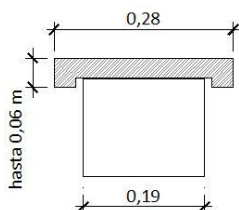

RS-0303 Tapamuro Modelo 3

RS-0304 Tapamuro Modelo 4

RS-0305 Tapamuro Modelo 5

RS-0303 Sección Circular 0,04 m - RS-0304 Sección Circular 0,07 m - RS-0305 Sección Recta 0,06 m
Anchos variables

Comercialización por metro cuadrado - Se confeccionan esquinas interiores y exteriores

Perspectiva

RS-0303

RS-0304

RS-0305

Corte y Vista

Remates Superiores

RS-0306 Tapamuro Modelo 6

Sección Recta hasta 0,06 m - Ancho Total 0,28 m

Comercialización por metro lineal - Se confeccionan esquinas interiores y exteriores

Perspectiva

Corte y Vista

RS-0307 Tapamuro Modelo 7

Sección Curva hasta 0,10 m - Ancho Total 0,28 m

Comercialización por metro lineal - Se confeccionan esquinas interiores y exteriores

Perspectiva

Corte y Vista

RS-0308 Tapamuro Modelo 8

Sección Curva hasta 0,10 m - Ancho Total 0,37 m

Comercialización por metro lineal - Se confeccionan esquinas interiores y exteriores

¡Nuevo!

Perspectiva

Corte y Vista