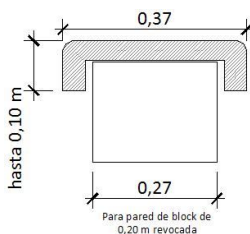

Comercialización por metro lineal - Se confeccionan esquinas interiores y exteriores

Perspectiva

Corte y Vista

RS-0307 Tapamuro Modelo 7

Sección Curva hasta 0,10 m - Ancho Total 0,28 m

Comercialización por metro lineal - Se confeccionan esquinas interiores y exteriores

Perspectiva

Corte y Vista

RS-0308 Tapamuro Modelo 8

Sección Curva hasta 0,10 m - Ancho Total 0,37 m

Comercialización por metro lineal - Se confeccionan esquinas interiores y exteriores

¡Nuevo!

Perspectiva

Corte y Vista