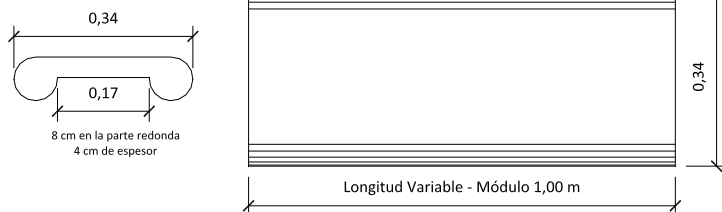

Perspectiva

Corte y Vista

RS-0302 Tapamuro Modelo 2

Sección Circular 0,08 m - Ancho Total 0,34 m

Comercialización por metro lineal - Se confeccionan esquinas interiores y exteriores

Perspectiva

Corte y Vista

RS-0303 Tapamuro Modelo 3

RS-0304 Tapamuro Modelo 4

RS-0305 Tapamuro Modelo 5

RS-0303 Sección Circular 0,04 m - RS-0304 Sección Circular 0,07 m - RS-0305 Sección Recta 0,06 m
Anchos variables

Comercialización por metro cuadrado - Se confeccionan esquinas interiores y exteriores

Comercialización por metro lineal - Se confeccionan esquinas interiores y exteriores

Perspectiva

Corte y Vista

RS-0307 Tapamuro Modelo 7

Sección Curva hasta 0,10 m - Ancho Total 0,28 m

Comercialización por metro lineal - Se confeccionan esquinas interiores y exteriores

Perspectiva

Corte y Vista

RS-0308 Tapamuro Modelo 8

Sección Curva hasta 0,10 m - Ancho Total 0,37 m

Comercialización por metro lineal - Se confeccionan esquinas interiores y exteriores

¡Nuevo!

Perspectiva

Corte y Vista