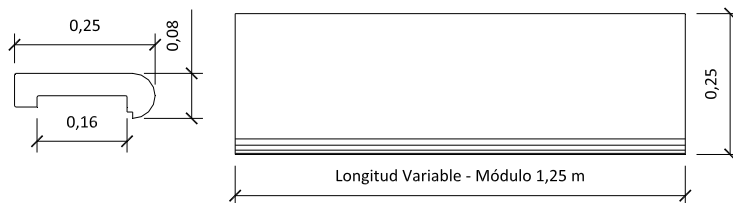

Remates superiores

Productos especialmente diseñados que permiten dar una terminación armónica en su obra.

Remates Superiores

RS-0301 Tapamuro Modelo 1

Sección Circular 0,08 m - Ancho Total 0,27 m

Comercialización por metro lineal- Se confeccionan esquinas interiores y exteriores

Perspectiva

Corte y Vista

RS-0302 Tapamuro Modelo 2

Sección Circular 0,08 m - Ancho Total 0,34 m

Comercialización por metro lineal - Se confeccionan esquinas interiores y exteriores

Perspectiva

Corte y Vista

RS-0303 Tapamuro Modelo 3

RS-0304 Tapamuro Modelo 4

RS-0305 Tapamuro Modelo 5

RS-0303 Sección Circular 0,04 m - RS-0304 Sección Circular 0,07 m - RS-0305 Sección Recta 0,06 m
Anchos variables

Comercialización por metro cuadrado - Se confeccionan esquinas interiores y exteriores

Perspectiva

Corte y Vista

RS-0308 Tapamuro Modelo 8

Sección Curva hasta 0,10 m - Ancho Total 0,37 m

Comercialización por metro lineal - Se confeccionan esquinas interiores y exteriores

¡Nuevo!

Perspectiva

Corte y Vista