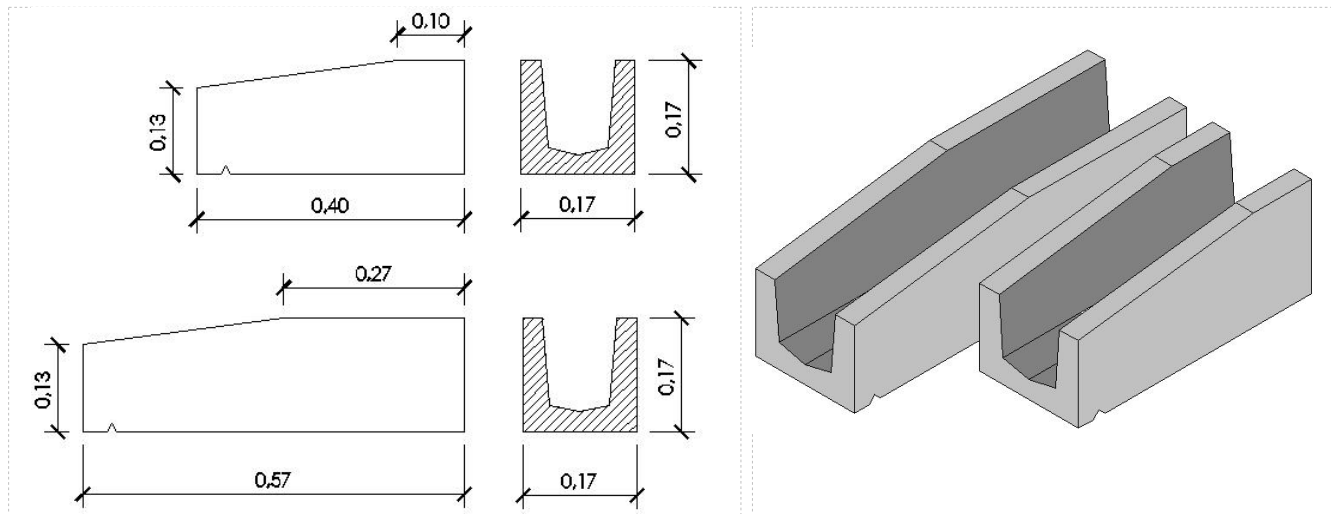

Gárgolas

Gárgolas para desagüe

Gárgola para desagüe modelo G

Referencia	Modelo	Alto	Ancho	Largo
GD-0401	Gárgola G-1	0,17	0,17	0,40
GD-0402	Gárgola G-2	0,17	0,17	0,57