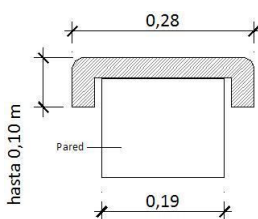

RS-0303 Tapamuro Modelo 3

RS-0304 Tapamuro Modelo 4

RS-0305 Tapamuro Modelo 5

RS-0303 Sección Circular 0,04 m - RS-0304 Sección Circular 0,07 m - RS-0305 Sección Recta 0,06 m
Anchos variables

Comercialización por metro cuadrado - Se confeccionan esquinas interiores y exteriores

Perspectiva

RS-0303

RS-0304

RS-0305

Corte y Vista

Remates Superiores

RS-0306 Tapamuro Modelo 6

Sección Recta hasta 0,06 m - Ancho Total 0,28 m

Comercialización por metro lineal - Se confeccionan esquinas interiores y exteriores

Perspectiva

Corte y Vista

RS-0307 Tapamuro Modelo 7

Sección Curva hasta 0,10 m - Ancho Total 0,28 m

Comercialización por metro lineal - Se confeccionan esquinas interiores y exteriores

Perspectiva

Corte y Vista

RS-0308 Tapamuro Modelo 8

Sección Curva hasta 0,10 m - Ancho Total 0,37 m

Comercialización por metro lineal - Se confeccionan esquinas interiores y exteriores

¡Nuevo!

Perspectiva

Corte y Vista