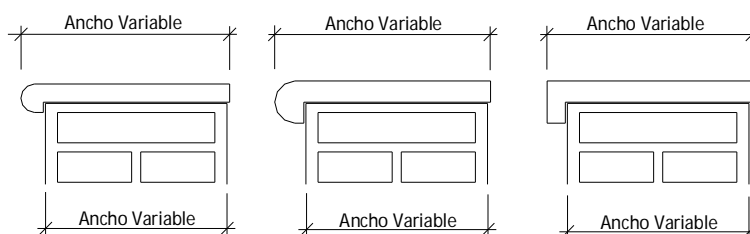

Perspectiva

Corte y Vista

RS-0302 Tapamuro Modelo 2

Sección Circular 0,08 m - Ancho Total 0,34 m

Comercialización por metro lineal - Se confeccionan esquinas interiores y exteriores

Perspectiva

Corte y Vista

RS-0303 Tapamuro Modelo 3

RS-0304 Tapamuro Modelo 4

RS-0305 Tapamuro Modelo 5

RS-0303 Sección Circular 0,04 m - RS-0304 Sección Circular 0,07 m - RS-0305 Sección Recta 0,06 m
Anchos variables

Comercialización por metro cuadrado - Se confeccionan esquinas interiores y exteriores

Perspectiva

RS-0303

RS-0304

RS-0305

Corte y Vista

Remates Superiores

RS-0306 Tapamuro Modelo 6

Sección Recta hasta 0,06 m - Ancho Total 0,28 m

Comercialización por metro lineal - Se confeccionan esquinas interiores y exteriores

Perspectiva

Corte y Vista

RS-0307 Tapamuro Modelo 7

Sección Curva hasta 0,10 m - Ancho Total 0,28 m

Comercialización por metro lineal - Se confeccionan esquinas interiores y exteriores