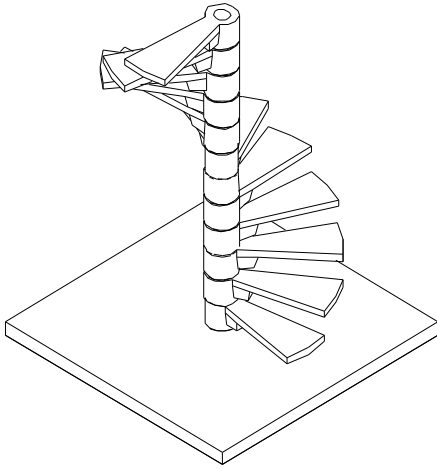

Escaleras Circulares

Productos diseñados para facilitar el acceso en altura de manera circular, asegurando la calidad y durabilidad de los mismos, ya sea interiores o exteriores

Peldaño liso

Peldaño con piedra lavada gris

Peldaño con piedra lavada Paraná

Peldaño de desembarco

Peldaño liso para escalera caracol

Peldaño para escalera circular

Peldaño Circular

Peldaño liso para escalera circular

Referencia	Tipo	Diámetro	Radio	Altura
PC-0501	Peldaño circular A-1	1,24	0,62	0,20
PC-0502	Peldaño circular A-2	1,40	0,70	0,20
PC-0503	Peldaño circular A-3	1,60	0,80	0,20

Peldaño con piedra lavada gris

Referencia	Tipo	Diámetro	Radio	Altura
PC-0611	Peldaño circular A-1	1,24	0,62	0,20
PC-0612	Peldaño circular A-2	1,40	0,70	0,20
PC-0613	Peldaño circular A-3	1,60	0,80	0,20

Peldaño con piedra lavada Paraná

Referencia	Tipo	Diámetro	Radio	Altura
PC-0721	Peldaño circular A-1	1,24	0,62	0,20
PC-0722	Peldaño circular A-2	1,40	0,70	0,20
PC-0723	Peldaño circular A-3	1,60	0,80	0,20

Peldaño desembarco (terminación lisa)