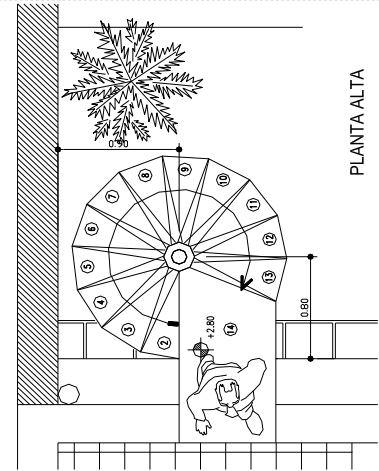

Peldaño con piedra lavada Paraná

Peldaño de desembarco

Peldaño liso para escalera caracol

Peldaño para escalera circular

Peldaño Circular

Peldaño liso para escalera circular

Referencia	Tipo	Diámetro	Radio	Altura
PC-0501	Peldaño circular A-1	1,24	0,62	0,20
PC-0502	Peldaño circular A-2	1,40	0,70	0,20
PC-0503	Peldaño circular A-3	1,60	0,80	0,20

Peldaño con piedra lavada gris

Referencia	Tipo	Diámetro	Radio	Altura
PC-0611	Peldaño circular A-1	1,24	0,62	0,20
PC-0612	Peldaño circular A-2	1,40	0,70	0,20
PC-0613	Peldaño circular A-3	1,60	0,80	0,20

Peldaño con piedra lavada Paraná

Referencia	Tipo	Diámetro	Radio	Altura
PC-0721	Peldaño circular A-1	1,24	0,62	0,20
PC-0722	Peldaño circular A-2	1,40	0,70	0,20
PC-0723	Peldaño circular A-3	1,60	0,80	0,20

Peldaño desembarco (terminación lisa)