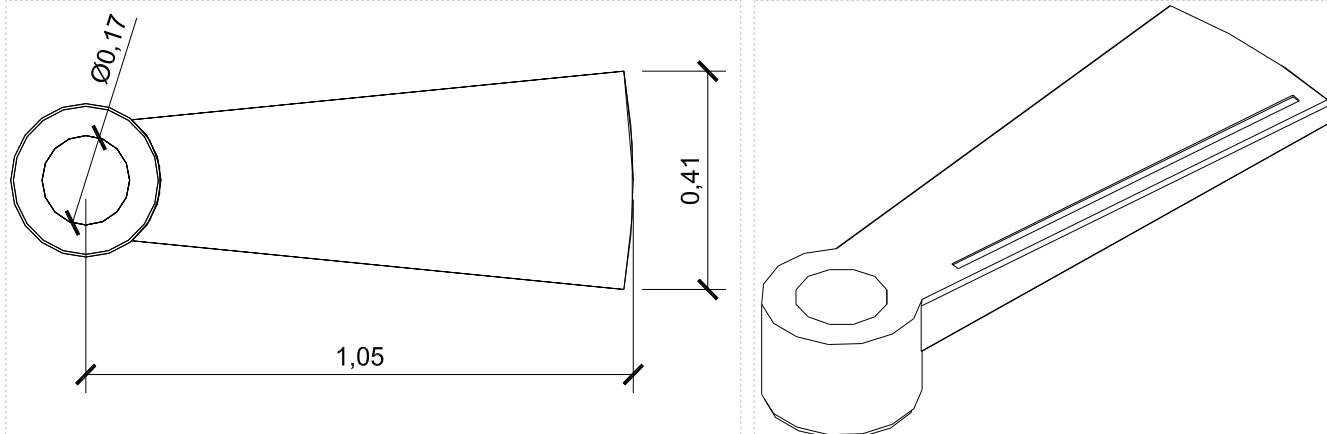

Peldaño para escalera circular

Peldaño liso para escalera caracol