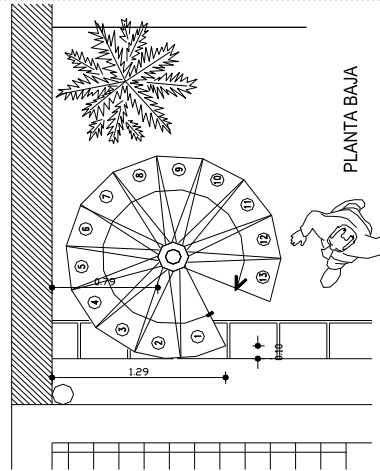

Peldaño con piedra lavada Paraná

Peldaño de desembarco

Peldaño liso para escalera caracol

Peldaño para escalera circular

Peldaño Circular

Peldaño liso para escalera circular

Referencia	Tipo	Diámetro	Radio	Altura
PC-0501	Peldaño circular A-1	1,24	0,62	0,20
PC-0502	Peldaño circular A-2	1,40	0,70	0,20
PC-0503	Peldaño circular A-3	1,60	0,80	0,20

Peldaño con piedra lavada gris

Referencia	Tipo	Diámetro	Radio	Altura
PC-0611	Peldaño circular A-1	1,24	0,62	0,20
PC-0612	Peldaño circular A-2	1,40	0,70	0,20
PC-0613	Peldaño circular A-3	1,60	0,80	0,20

Peldaño con piedra lavada Paraná

Referencia	Tipo	Diámetro	Radio	Altura
PC-0721	Peldaño circular A-1	1,24	0,62	0,20
PC-0722	Peldaño circular A-2	1,40	0,70	0,20
PC-0723	Peldaño circular A-3	1,60	0,80	0,20

Peldaño desembarco (terminación lisa)